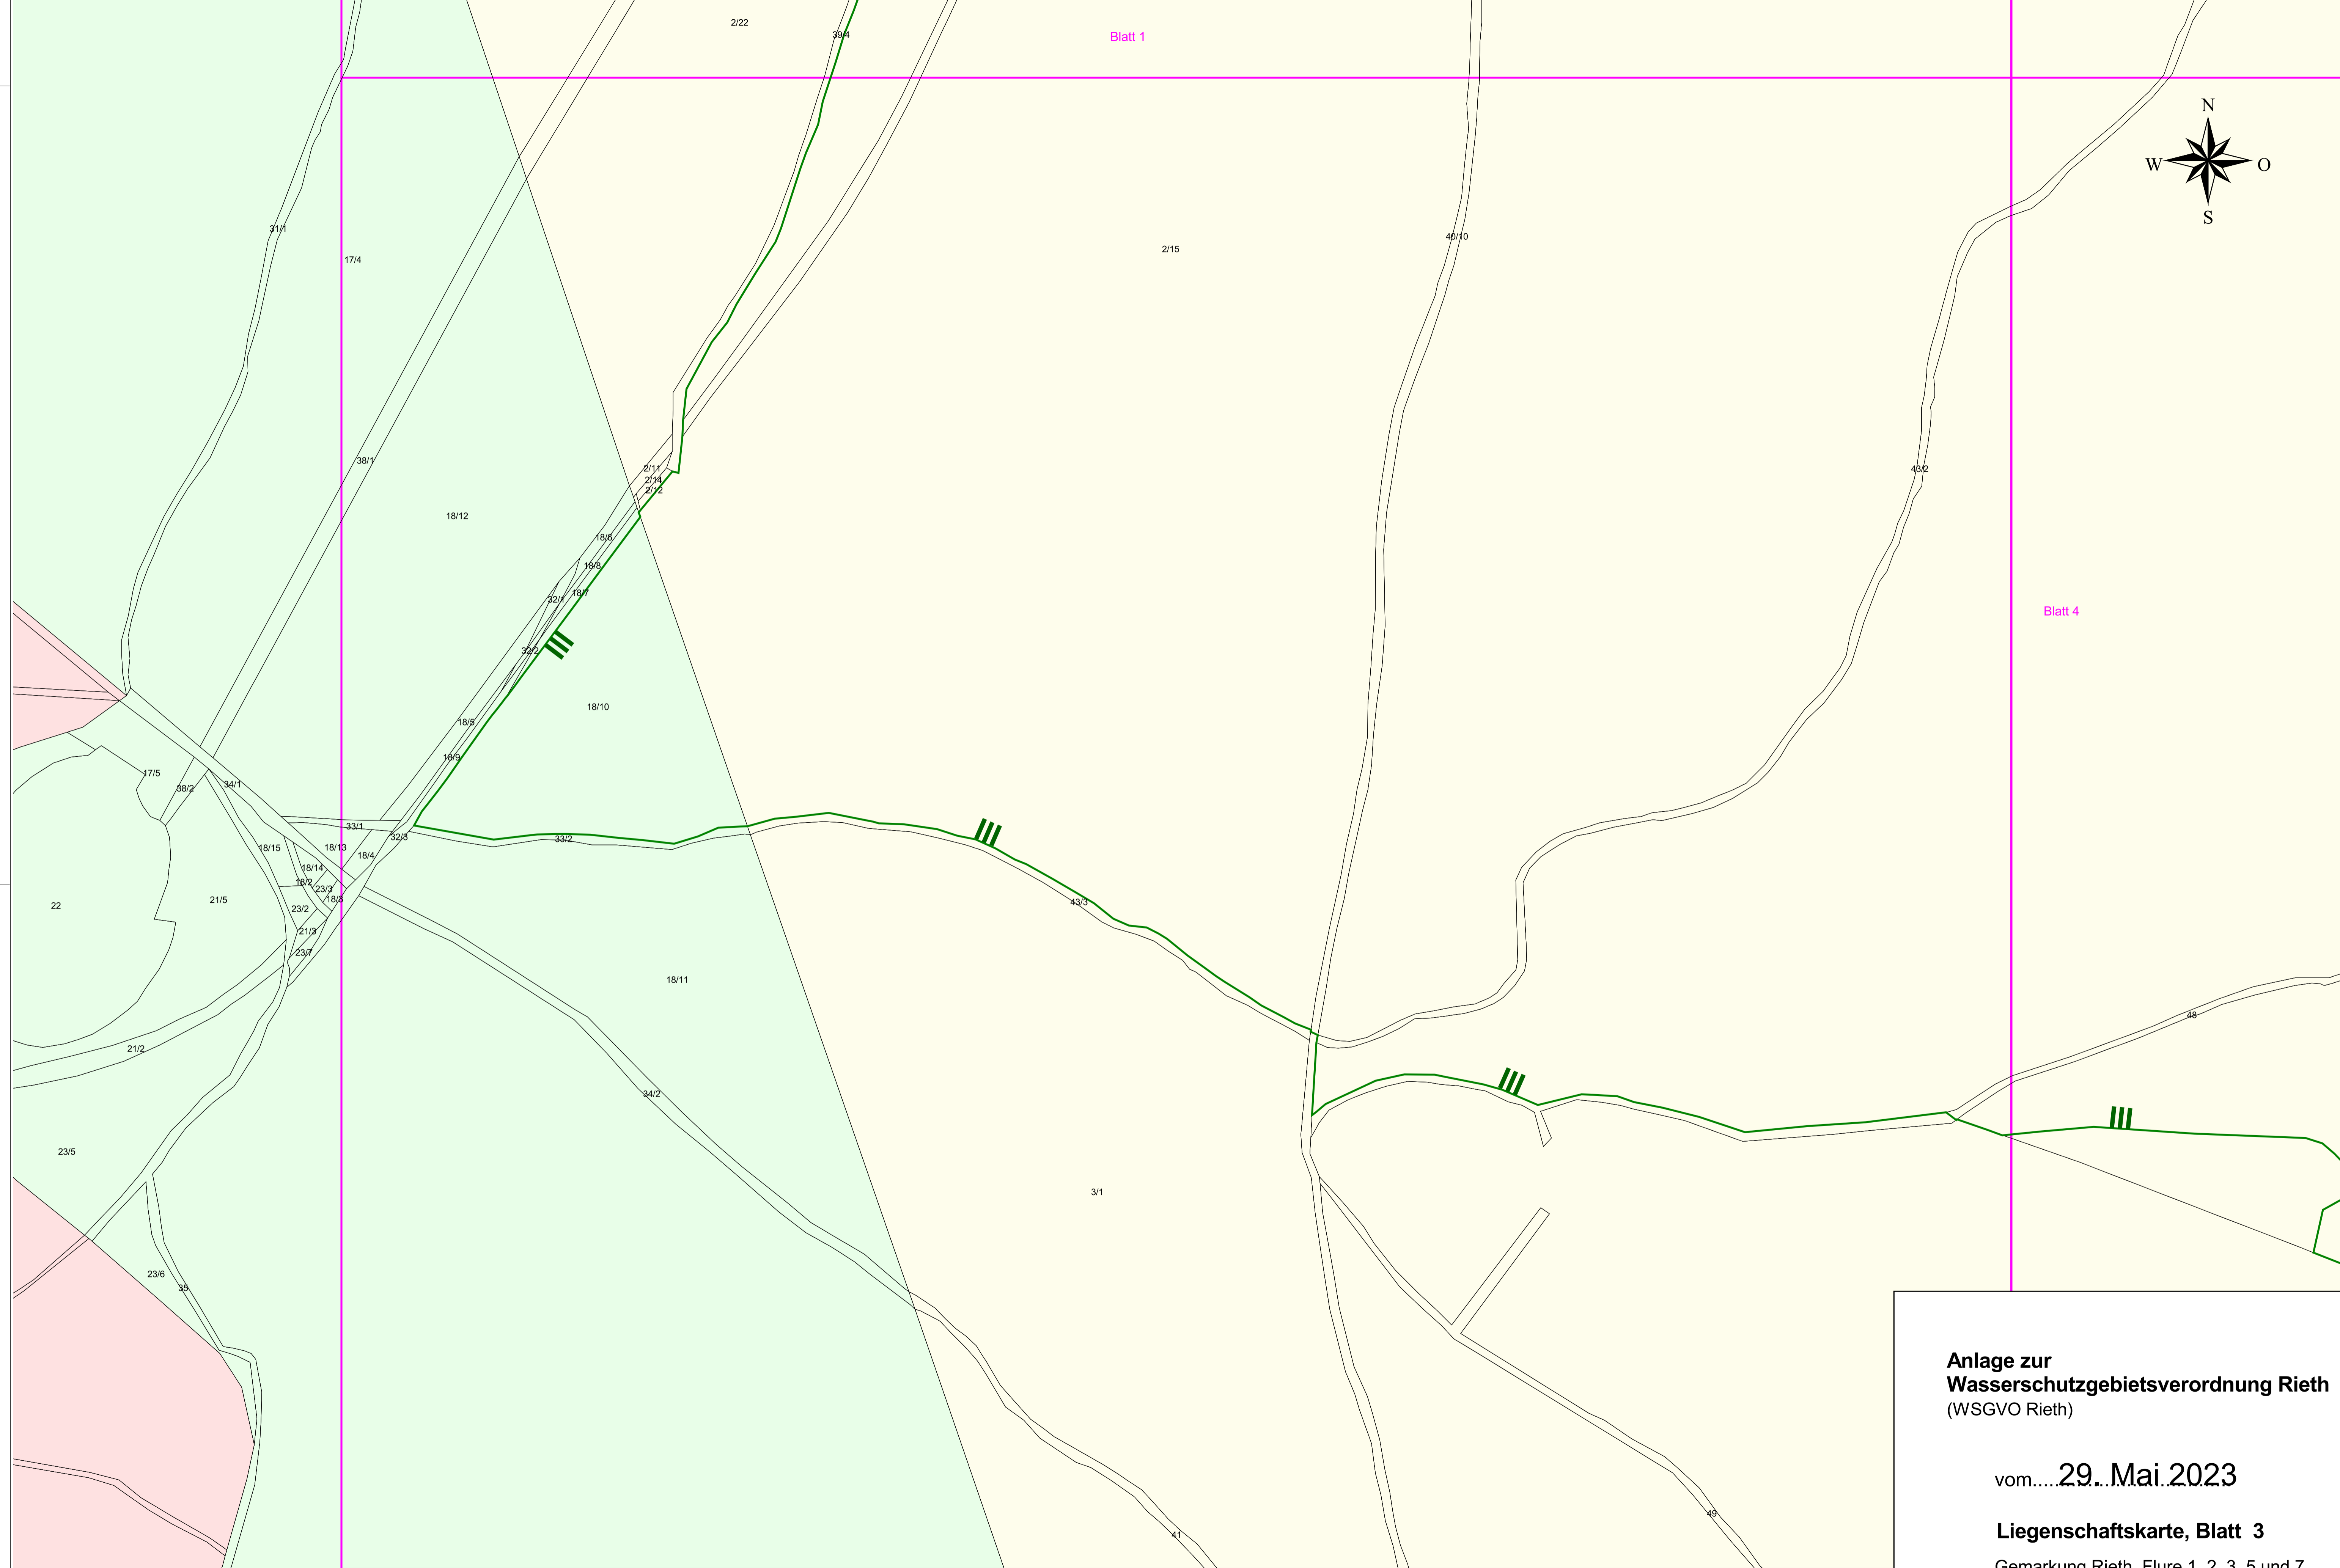

Blatt 1

Blatt 4

Legende		Gemarkung Rieth	
	Blattschnitt		Flur 1
	Brunnen und GWMS der WF Rieth		Flur 2
	Zone I		Flur 3
	Zone II		Flur 5
	Zone III		Flur 7
	engere Schutzzone		
	weitere Schutzzone		

**Anlage zur
Wasserschutzgebietsverordnung Rieth
(WSGVO Rieth)**

vom...**29..Mai.2023**

Liegenschaftskarte, Blatt 3

Gemarkung Rieth, Flure 1, 2, 3, 5 und 7

Maßstab 1 : 2 500

Kartengrundlage: GeoBasis-DE/M-V 2023/GDI-MV ALKISMV